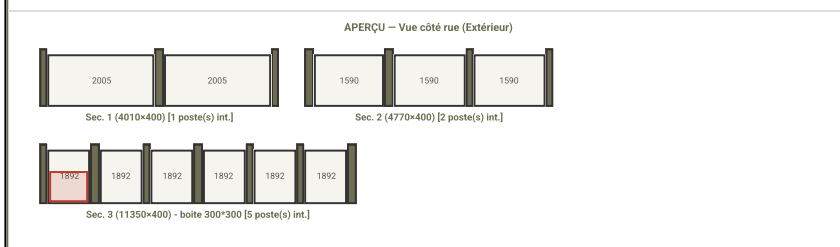

Date : 06/05/2026 Métreur : JEAN LUC

Ref. Chantier : WATIN NICOLAS 60

PRODUIT

Modèle : COIMBRA

Type Couleur Lisse Sablé

Couleur (RAL) Gris 7016 Noir 9005 Blanc 9016 Chêne Doré RAL : RAL...

Poteaux supplémentaires 60x60 Oui Q.: Hauteur: mm

Fixation poteaux À Sceller Sur platine Découpe boîte au lettre Oui Non

Dimensions boîte Largeur: mm Hauteur: mm

Pieds

Type clôture Cadre Kit

SCHEMA TECHNIQUE – Vue côté rue (Extérieur)

Sec. 1 Larg. (mm): 4011 Haut. (mm): 400 | Boîte -- G D † H B Note: ...

Sec. 2 Larg. (mm): 4771 Haut. (mm): 400 | Boîte -- G D † H B Note: ...

Sec. 3 Larg. (mm): 1131 Haut. (mm): 400 | Boîte -- G D † H B Note: boîte 300

Observation

Observations...