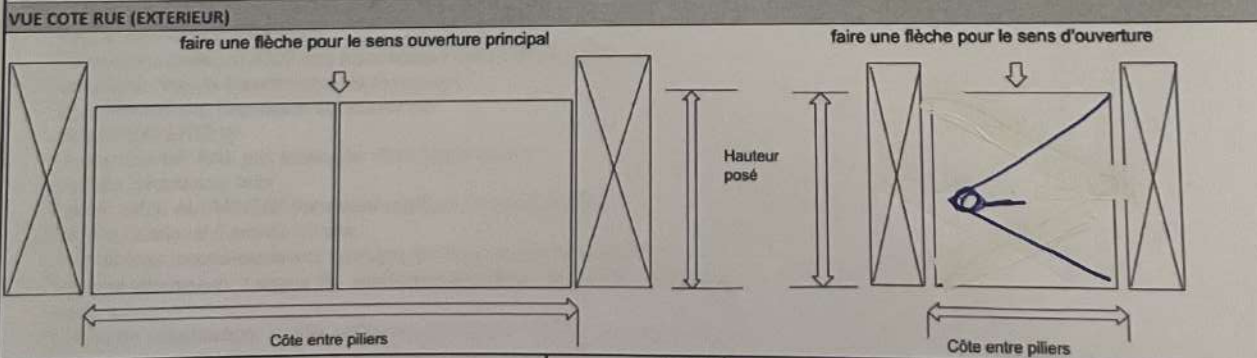

ALU GOLD
L'ART DE CRÉER

PORTAIL et PORTILLON

NOM DU METREUR : Evam DATE : 15/04/26

RÉF CHANTIER : Ravalement et Carrelage 45 DATE DE LIVRAISON :
(si autre que classique)

Modèle : MONACO TYPE COULEUR : Lisse ☐ Sablé ☒ Mat ☐

Couleur : Gris 7016 ☒ Noir 9005 ☐ Blanc 9016 ☐ Chêne Doré ☐ autre RAL :

PORTAIL

Mesures Côtés entre Piliers ☒ Largeur : 4500 Hauteur Portail posé : 1675

Type de portail Battant ☐ Couissant ☒ Poignée Oui ☐ Non ☐

Serrure Oui ☐ Non ☐ Position poignée vue extérieur Gauche ☐ Droite ☐

Type d'ouverture Motorisé (moteur envoyé par ALU GOLD) ☒ Motorisable (moteur à la responsabilité du client) ☐ Ouverture manuelle ☐

PORTILLON

Portillon Oui ☒ Non ☐ Poignée Portillon Oui ☐ Non ☐

Serrure Portillon Oui ☒ Non ☐ Position poignée Gauche ☐ Droite ☐

Gache Electrique Oui ☐ Non ☒ Poignée Intérieur ☐ Extérieur ☐

MESURES PORTILLON Côtés entre Piliers ☒ Largeur : 1000 Haut. Portillon posé : 1675

MOTEUR KING GATES-Vérin ☐ KING GATES-Couissant ☐ POTEAUX 130X130 Oui ☐ Qté: _____ Hauteur : _____
KING GATES-Bras articulés ☐ EXPERT210 (Couissant ou vérin) ☒ à fixer sur platine ☐ à sceller ☐

SCHEMA TECHNIQUE (Indiquer le sens d'ouverture avec une flèche et positionner la poignée)

OBSERVATIONS	OPTIONS	QTÉ	MODELE
	WI-CLAVIS ☐	☐	
	DIGICODE ☐	☐	
	VISIOPHONE ☐	☐	
	KIT SOLAIRE ☐	☐	
	TELECOMMANDE ☐	☐	
	BATTERIE DE SECOURS ☐	☐	
	BARRE DE TIRAGE ☐	☐	
	RELAIS RECEPTEUR ☐	☐