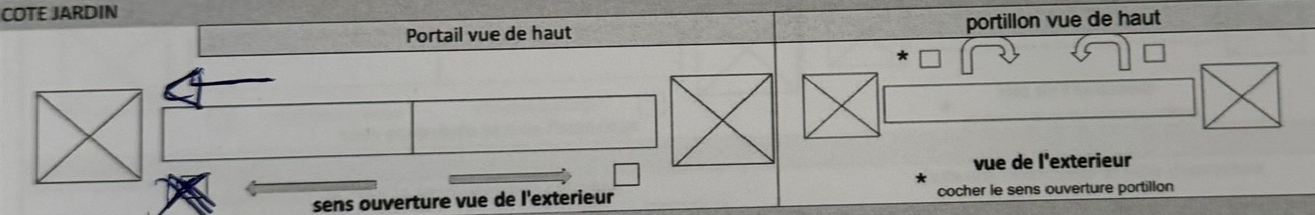

ALU GOLD
L'ART DE CRÉER

PORTAIL et PORTILLON

NOM DU METREUR : Evan DATE : 27/04/26
RÉF CHANTIER : AGUSTO 4S SV DATE DE LIVRAISON :
(si autre que classique)
Modèle : PHOTO TYPE COULEUR : Lisse ☐ Sablé ☒ Mat ☐
Couleur : Gris 7016 ☒ Noir 9005 ☐ Blanc 9016 ☐ Chêne Doré ☐ autre RAL :

PORTAIL
Mesures Côtés entre Piliers ☒ Largeur : 3570 Hauteur Portail posé : 1475
Type de portail Battant ☐ Coulissant ☒ Poignée Oui ☐ Non ☐
Serrure Oui ☐ Non ☐ Position poignée vue extérieur Gauche ☐ Droite ☐
Type d'ouverture Motorisé (moteur envoyé par ALU GOLD) ☒ Motorisable (moteur à la responsabilité du client) ☐ Ouverture manuelle ☐

PORTILLON
Portillon Oui ☐ Non ☐ Poignée Portillon Oui ☐ Non ☐
Serrure Portillon Oui ☐ Non ☐ Position poignée Gauche ☐ Droite ☐
Gache Electrique Oui ☐ Non ☐ Poignée Intérieur ☐ Extérieur ☐
MESURES PORTILLON Côtés entre Piliers ☐ Largeur : _____ Haut. Portillon posé : _____

MOTEUR KING GATES-Vérin ☐ KING GATES-Coulissant ☐ POTEAUX 130X130 Oui ☐ Qté: _____ Hauteur : _____
KING GATES-Bras articulés ☐ EXPERT210 (Coulissant ou vérin) ☒ à fixer sur platine ☐ à sceller ☐

SCHEMA TECHNIQUE (Indiquer le sens d'ouverture avec une flèche et positionner la poignée)

OBSERVATIONS	OPTIONS	QTÉ	MODELE
	WI-CLAVIS ☐	☐	
	DIGICODE ☒	☒	
	VISIOPHONE ☐	☐	
	KIT SOLAIRE ☐	☐	
	TELECOMMANDE ☒	☒	
	BATTERIE DE SECOURS ☐	☐	
	BARRE DE TIRAGE ☐	☐	
	RELAIS RECEPTEUR ☐	☐