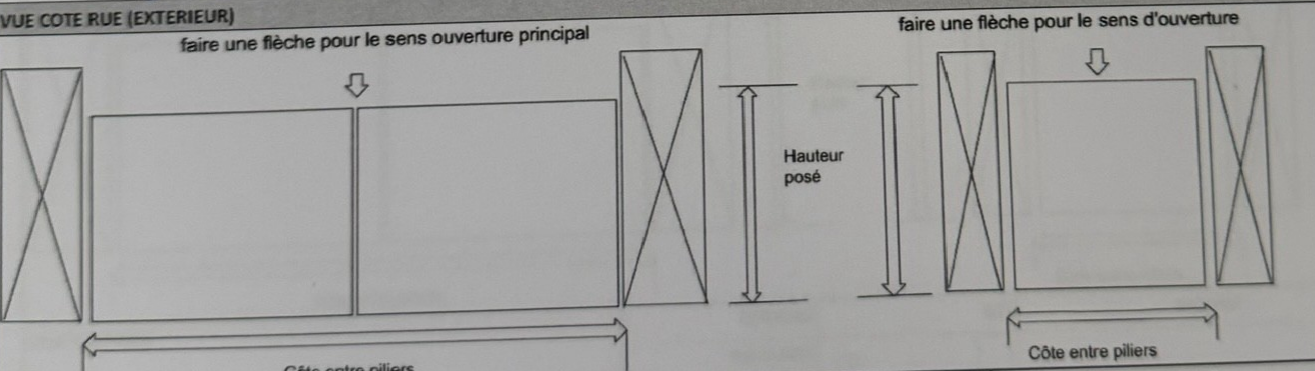

ALU GOLD
L'ART DE CRÉER

PORTAIL et PORTILLON

NOM DU METREUR : Evan DATE : 27/04/26
RÉF CHANTIER : AGUSTO 4S SV DATE DE LIVRAISON :
(si autre que classique)
Modèle : PHOTO TYPE COULEUR : Lisse ☐ Sablé ☒ Mat ☐
Couleur : Gris 7016 ☒ Noir 9005 ☐ Blanc 9016 ☐ Chêne Doré ☐ autre RAL :

PORTAIL
Mesures Côtés entre Piliers ☒ Largeur : 3570 Hauteur Portail posé : 1475
Type de portail Battant ☐ Coulissant ☒ Poignée Oui ☐ Non ☐
Serrure Oui ☐ Non ☐ Position poignée vue extérieur Gauche ☐ Droite ☐
Type d'ouverture Motorisé (moteur envoyé par ALU GOLD) ☒ Motorisable (moteur à la responsabilité du client) ☐ Ouverture manuelle ☐

PORTILLON
Portillon Oui ☐ Non ☐ Poignée Portillon Oui ☐ Non ☐
Serrure Portillon Oui ☐ Non ☐ Position poignée Gauche ☐ Droite ☐
Gache Electrique Oui ☐ Non ☐ Poignée Intérieur ☐ Extérieur ☐
MESURES PORTILLON Côtés entre Piliers ☐ Largeur : _____ Haut. Portillon posé : _____

MOTEUR KING GATES-Vérin ☐ KING GATES-Coulissant ☐ POTEAUX 130X130 Oui ☐ Qté: _____ Hauteur : _____
KING GATES-Bras articulés ☐ EXPERT210 (Coulissant ou vérin) ☒ à fixer sur platine ☐ à sceller ☐

SCHEMA TECHNIQUE (Indiquer le sens d'ouverture avec une flèche et positionner la poignée)

OBSERVATIONS	OPTIONS	QTÉ	MODELE
	WI-CLAVIS ☐	☐	
	DIGICODE ☒	☒	
	VISIOPHONE ☐	☐	
	KIT SOLAIRE ☐	☐	
	TELECOMMANDE ☒	☒	
	BATTERIE DE SECOURS ☐	☐	
	BARRE DE TIRAGE ☐	☐	
	RELAIS RECEPTEUR ☐	☐